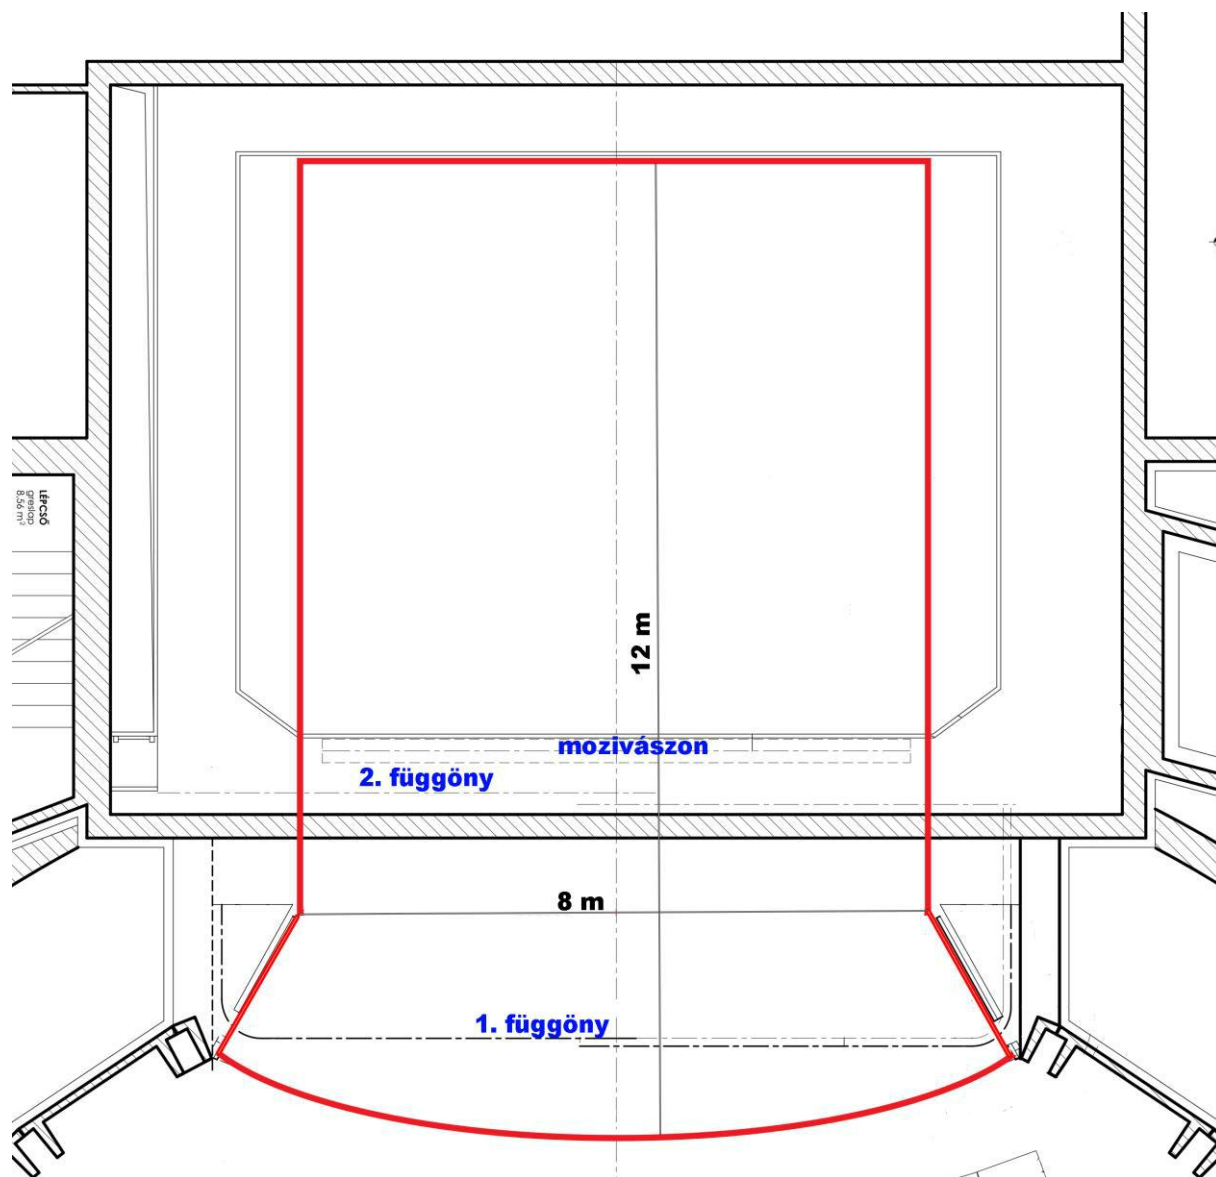

Színpad:

Portálnyílás szélessége: 8 m

Portálnyílás magassága: 4,3 m

Hasznos színpadmélység: 12 m

A színpad csavarozható, fekete balettszőnyeg takarja.

Függönyök:

2 db gépi mozgatású, stúdióból vezérelhető függöny.

Egyikük előfüggöny, a másik pályája 4,8 méter színpadmélységnél fut.

Tartószerkezetek:

5,8 m színpadmélységtől 30 centiméterenként 20 db kézi mozgatású tréger, darabonként 200 kg terhelhetőséggel.

Díszletezés:

A parkolóból, a színpad szintjéig 3T teherbírású felvonó mozog, mely 2m széles, 6m hosszú, és 4,3m belmagasságú.

SZÍNPADRAJZ

Műszaki kontakt:
Bartha Krisztián
+36/30 791 0147
barthakrisz94@gmail.com