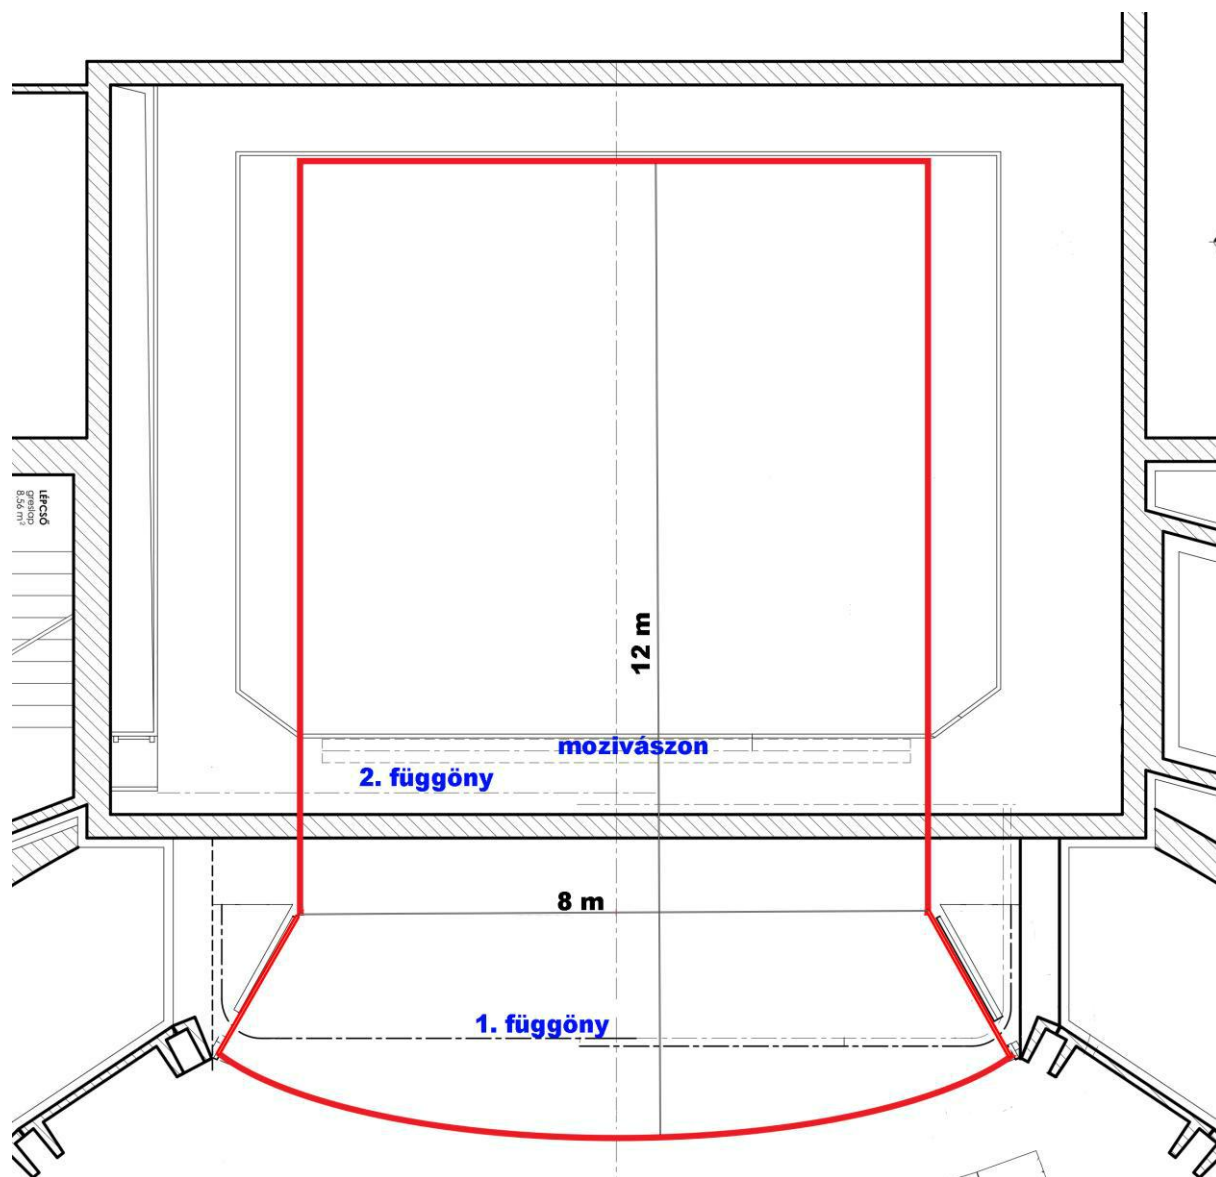

SZÍNPADRAJZ

Műszaki kontakt:
Bartha Krisztián
+36/30 791 0147
barthakrisz94@gmail.com