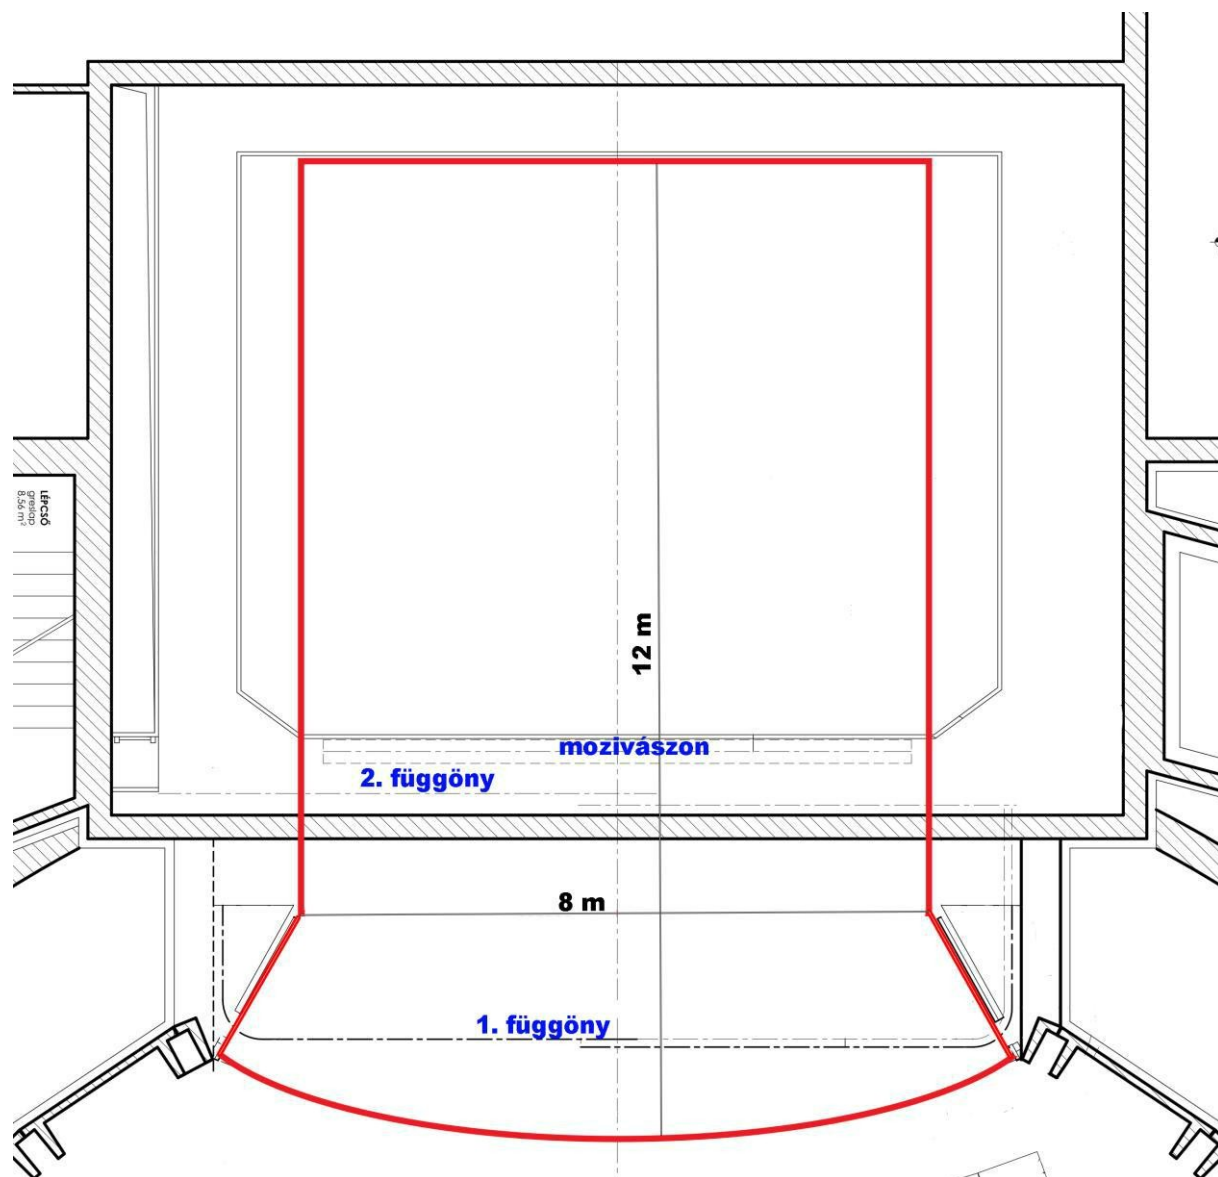

SZÍNPADRAJZ

Műszaki kontakt:
Bartha Krisztián
+36/30 791 0147
barthakrisz94@gmail.com