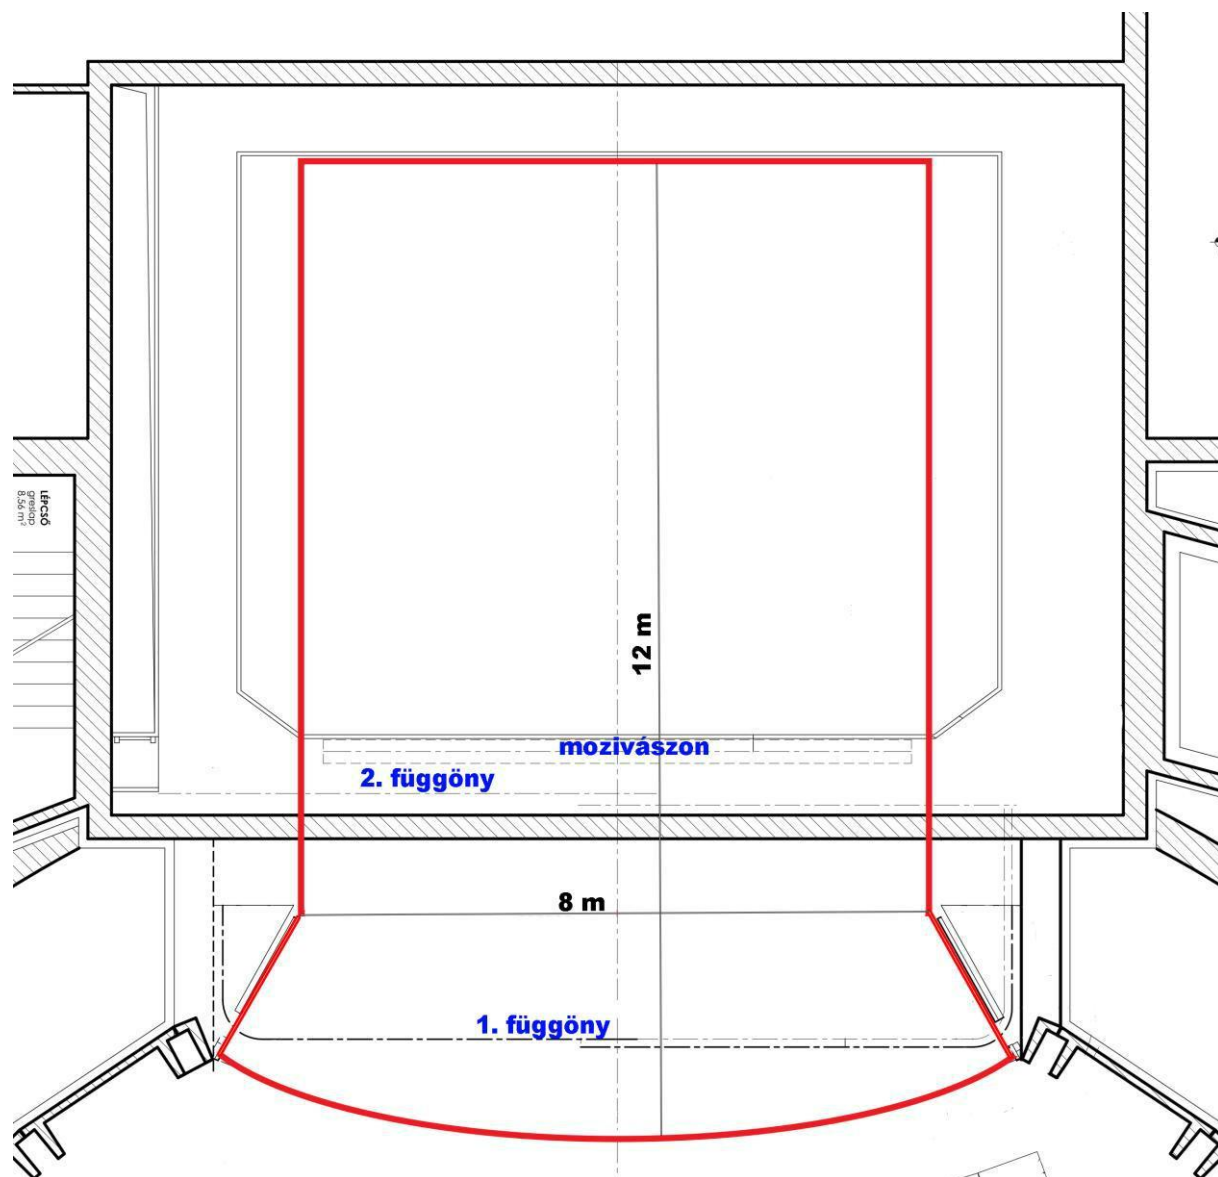

SZÍNPADRAJZ

Műszaki kontakt:

Bartha Krisztián

+36/30 791 0147

barthakrisz94@gmail.com